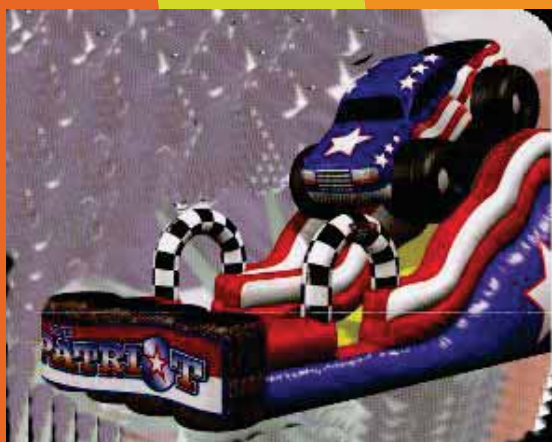

## Patriot Water Slide

\$350 Day / \$400 Weekend